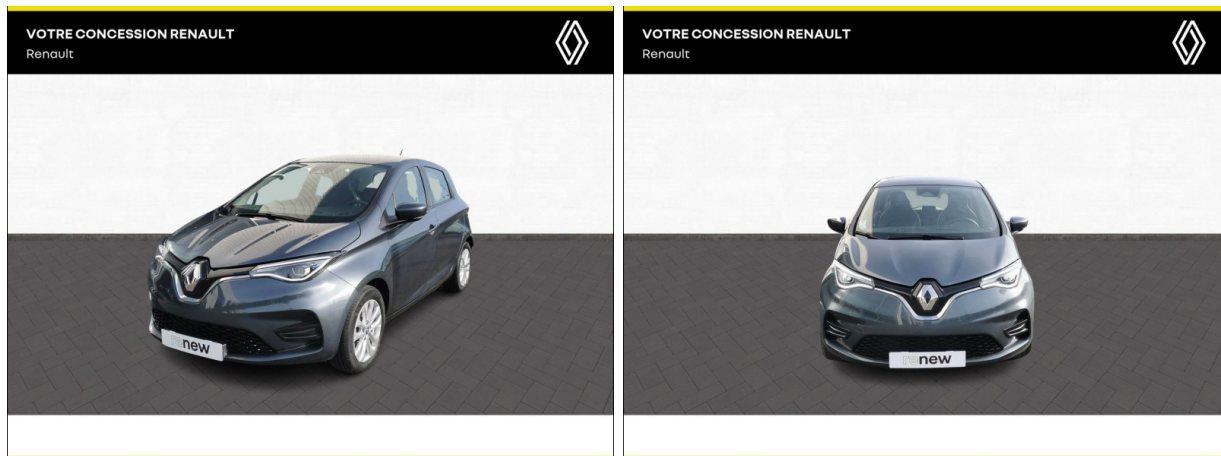

Renault Provins

RENAULT Zoe Zen charge normale R135 d'occasion

Occasion

RENAULT Zoe

Zen charge normale R135

Renault Provins

01 64 60 20 20

Prix :

10 490 €

Un crédit vous engage et doit être remboursé. Vérifiez vos capacités de remboursement avant de vous engager.

Caractéristiques du véhicule

- Kilométrage : 75 669 km
- Puissance réelle : 136 ch
- Énergie : Electrique
- Boîte de vitesse : Automatique
- Carrosserie : Berline
- Nombre de portes : 5 portes
- Année : 2020
- Puissance fiscale : 1 CV
- Couleur : Gris Titanium
- Garantie : 6 mois pièces et main d'oeuvre 6 mois