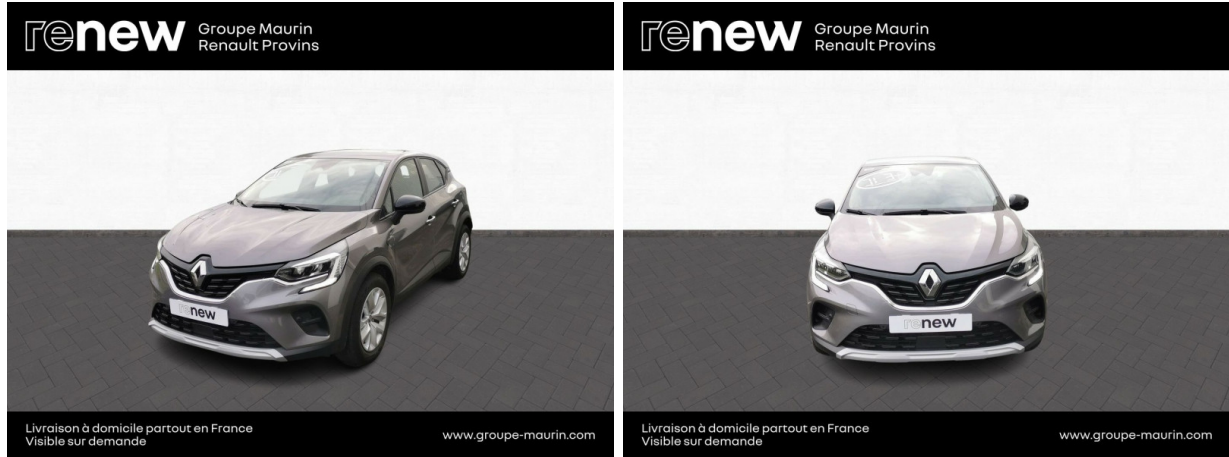

Renault Provins

RENAULT Captur 1.0 Eco-G 100ch Evolution d'occasion

Occasion

RENAULT Captur

1.0 Eco-G 100ch Evolution

Renault Provins

01 64 60 20 20

Prix :

14 899 €

Un crédit vous engage et doit être remboursé. Vérifiez vos capacités de remboursement avant de vous engager.

Caractéristiques du véhicule

- Kilométrage : 12 831 km
- Puissance réelle : 101 ch
- Énergie : GPL
- Boîte de vitesse : Manuelle
- Carrosserie : Tout Terrain
- Nombre de portes : 5 portes
- Année : 2022
- Puissance fiscale : 5 CV
- Couleur : Gris Cassiopee
- Garantie : renew Gold 12 mois 12 mois