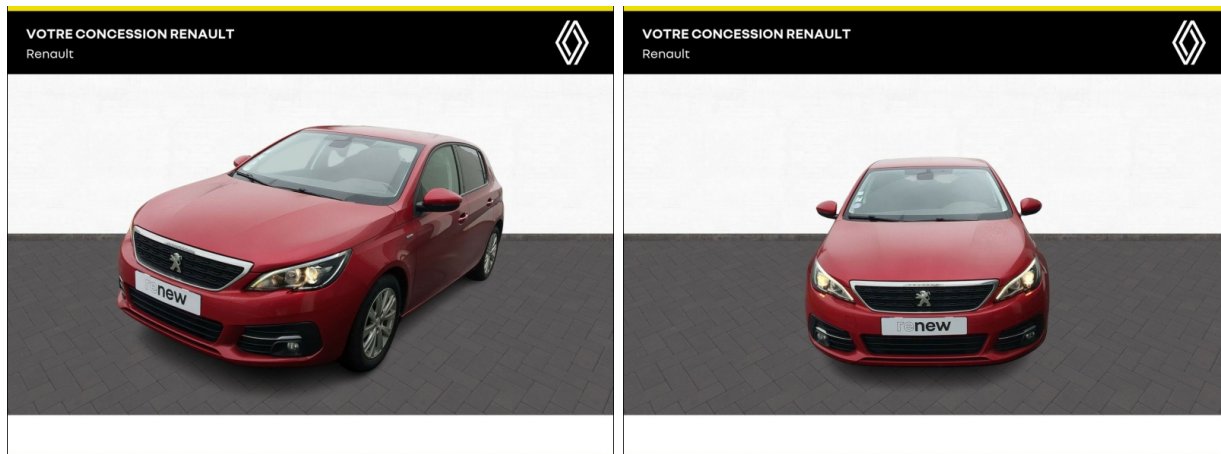

Renault Provins

# PEUGEOT 308 1.2 PureTech 110ch E6.c S&S Style d'occasion

Occasion

## Caractéristiques du véhicule

- Kilométrage : 96 318 km
- Puissance réelle : 110 ch
- Énergie : Essence
- Boîte de vitesse : Manuelle
- Carrosserie : Berline
- Nombre de portes : 5 portes
- Année : 2018
- Puissance fiscale : 6 CV
- Couleur : Bordeaux
- Garantie : NC