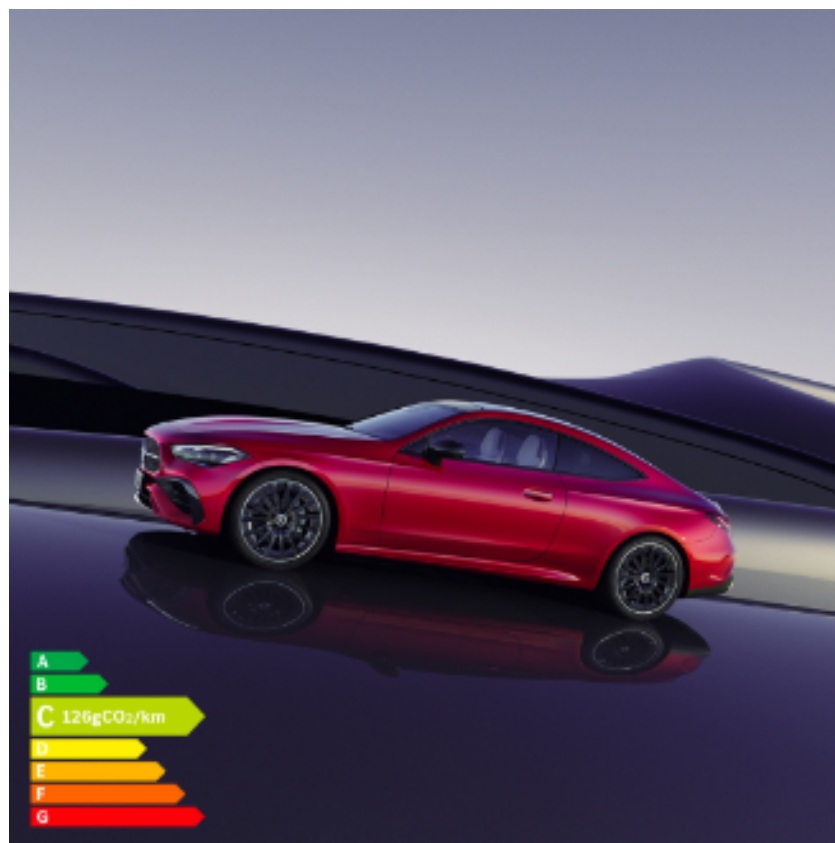

# Nouveau Mercedes CLE Coupé

Le 7 mai 2024 - Nouveauté

Découvrez le nouveau Mercedes CLE coupé, l'essence même de la sportivité Mercedes-Benz dans un design élégant.

Sécurité, confort et technologie de pointe sont les mots clés du nouveau modèle !

Personnalisez son intérieur, ajustez les éclairages d'ambiance comme vous le souhaitez parmi 64 couleurs disponibles.

Profitez de 4 places pour un confort maximal et d'une capacité de chargement de 420L.